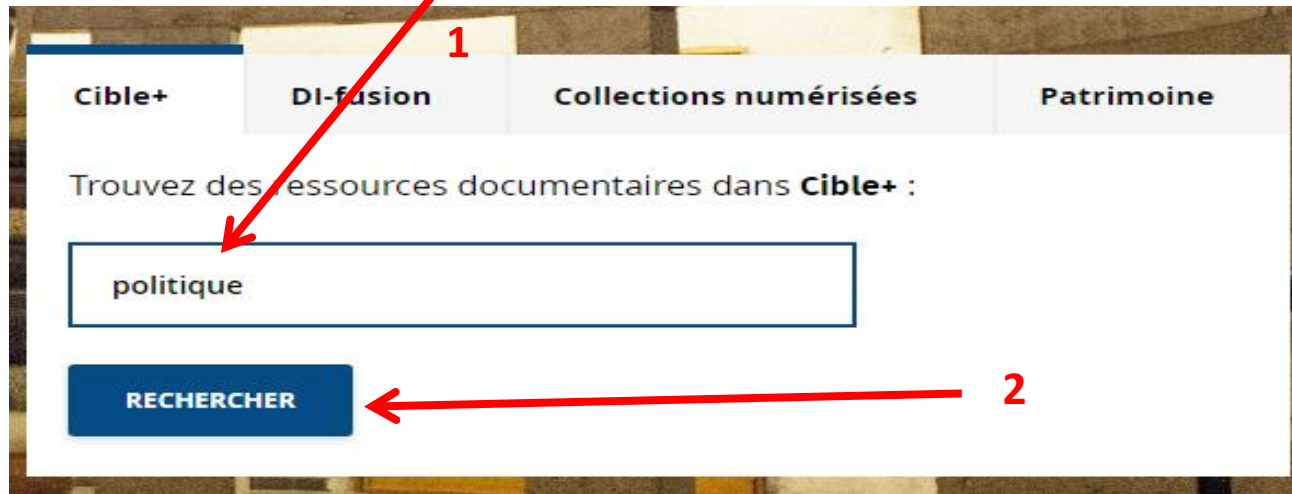

# S'identifier dans CIBLE+ (1/3)

URL: [www.bib.ulb.ac.be](http://www.bib.ulb.ac.be) :

Effectuez une première recherche dans la fenêtre d'encodage de CIBLE+

Sur l'écran suivant Cliquer sur « s'identifier »

# S'identifier dans CIBLE+ (2/3)

URL: [www.bib.ulb.ac.be](http://www.bib.ulb.ac.be)

**ULB** UNIVERSITÉ LIBRE DE BRUXELLES

**CAS**

**ULB Central Authentication Service (CAS)**

 **PRIMO project**  
Projet PRIMO pour bibliotheques ULB / Resp: B. Pauwels